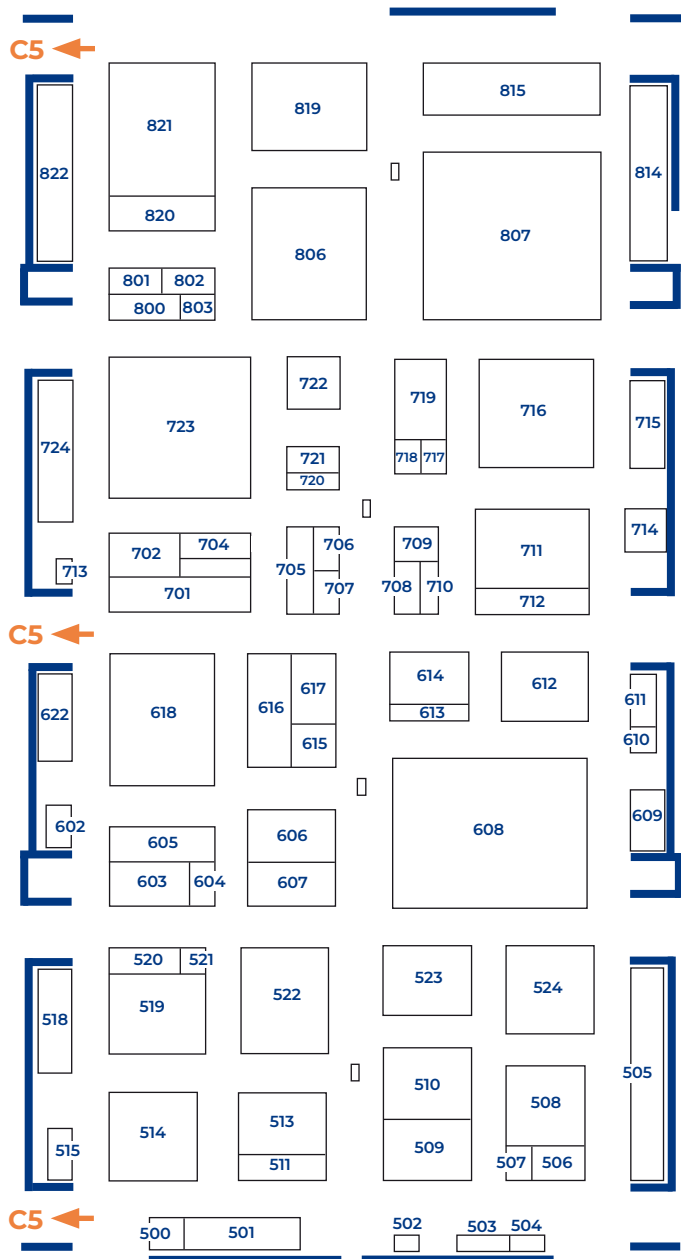

ABM Fahrzeugtechnik	714
ADAC	722
AF Tool R. Simiot	602
Autohaus Kimbeck	608
Autohaus Pielmeier Eltheim	608
Autohaus Pielmeier Lenting	608
Autohaus Pielmeier Schrobenhausen	608
Benda	604
BMW Motorrad	608
BMW Motorrad Enduro Park	608
BMW Motorrad Zentrum München	608
Bridgestone Europe	514
Bund Bayerischer Motorsportler e.V.	802
Bursig Ständer	511
Cloudz7 OG	800
CS BikeWear	724
Deko No.7	710
DIOPATI	709
Drive-Electro	606
Ducati München	806
Enduristan	704
Enduro Action Team	505+608
Enduro Center Mammutpark	608
Enduro Reise & Training	615
Erwin Martin	608
Feelgood Reisen	610
Fox Racing	701
Glamour	822
Gravel Travel	704
hadoMoto	821
Happysmileclean	803
Held Biker Fashion	523
Hepco & Becker	614
HG pro-innovations	713
HJC Helmets	510
IG Königsklasse	820
IMOT - Biergärten	807 + 814 + 819
IMOT Showbühne	716
insta360	504
IWAN-BIKES	618
Johanna Meckes	502
Karl Maier Motorrad	608
Karlssons Hjälmar	605
KLIM Technical Riding Gear	607
KURVEN und KNÖDEL Motorradhotels	520
Leder JO	515