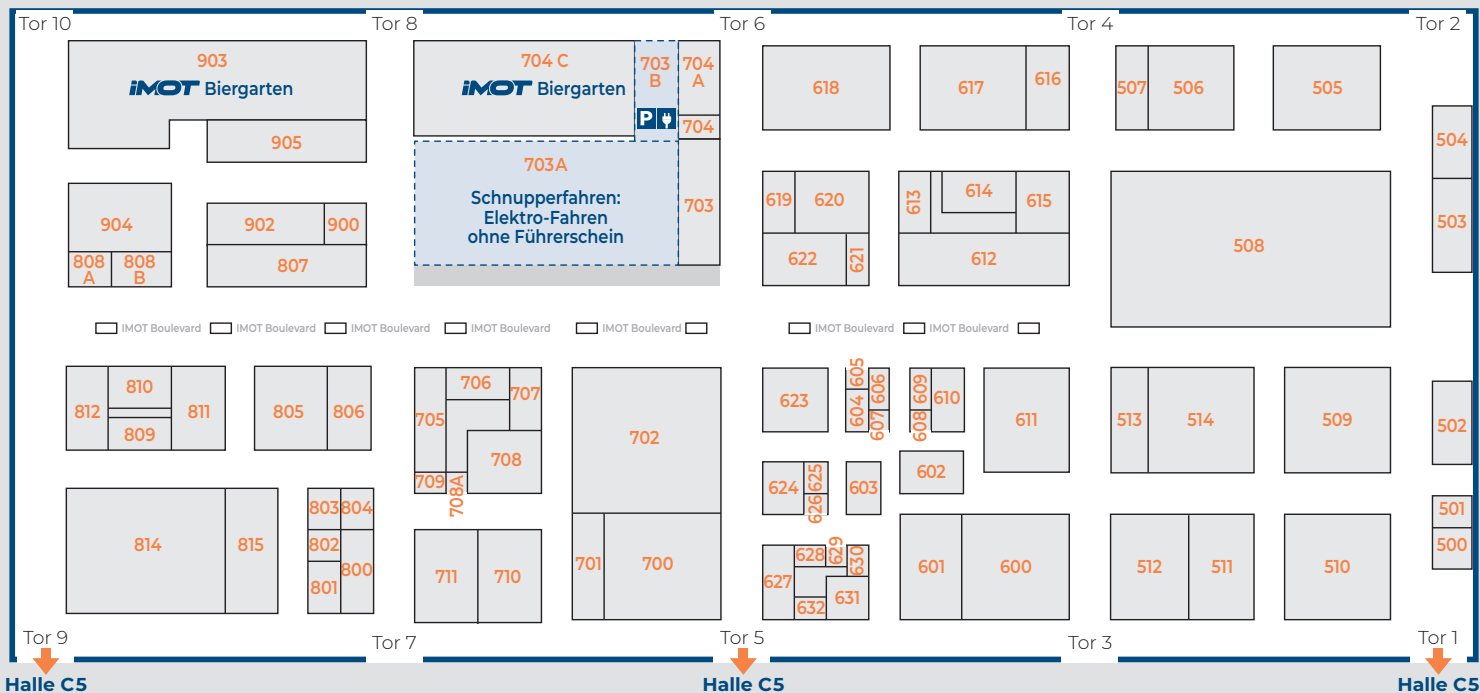

- 510 A.L. Motorradtourismus
- 617 ACEWELL-Technologies
- 610 AFC Werbung
- 627 Alpen-Motorradhotels
- 624 Amerika Motorcycle Tours
- 631 ARGE Motorradland Kärnten
- 512 Autohaus Richter & Zech
- 623 Bikerbetten
- 617 Bimota-Schneider Classics
- 705 Bluesbros. Till Neumaier
- 508 BMW Motorrad Deutschland
- 503 BMW Motorrad Zentr. München
- 904 brainlight Wellness-Lounge
- 510 Bridgestone
- 806 Bursig Ständer
- 623C Camping Bungalow Isábena
- 800 Cloudz7 OG
- 614 ComplettVerlag
- 812 De Nicola Mario - Ital. Ledermode
- 622 DICA Motoparts
- 500 digades
- 624 Dream Spirits Rentals & More
- 617 D-R-T Schneider Motorradservice
- 703A eBike Frischmann
- 512 Electric Horses
- 507 Emil Schwarz Präzisionsteile
- 512 Energica Motor Company
- 609 Explo-Tours-JZ/Zin Con
- 703 Fahrschule Wittmann

- 615 Feelgood Reisen
- 710 First-Class-Reisen
- 600 Garmin Deutschland
- 628 GBB Motorradreisen USA
- 702 GeigerCars
- 622 Gimoto
- 802 goodway Werbedesign
- 614 GS-Motorradmagazin
- 814 hadoMoto
- 619 Hage Collection
- 804 Happysmileclean
- 510 Headwave
- 701 Heineman(n)ufaktur
- 618 Held Biker Fashion
- 708 Helite Deutschland
- 711 Hepco & Becker
- 607 HG pro-innovations
- 623A Hotel Camping L'Active Pineta
- 704 C+ 903 IMOT-Biergarten
- 808A IMOT hilft - „Fellows Ride“
- 702 Indian München
- 608 InterMotAc Breakout
- 708 J+A Handel
- 900 Jacky's Garage
- 703 JM Trade & Mobility
- 502 Karl Maier Motorrad BMW
- 604 Landawirseehütte
- 815 Landesverkehrswacht Bayern e.V.
- 606 Landgasthaus Moselhöhe

- 623B Landrefugium Obermüller
- 513 Let's Bike Together Motorradhotels
- 809 Luckylinde Engert - Schilder
- 605 Mai Motorradservice
- 631 media support Peter Wahl
- 611 Metzeler
- 905 Mobiler Motorradservice Ingolstadt
- 811 Modeka International
- 626 Motonomad Rumänien
- 621 Motopin
- 703 Motorrad Weiterbildungszentr.
- 814 Motorrad Fuchs
- 610 Motorrad und Urlaub
- 806 Motorradteile Bursig
- 625 MoVe-Motorradreisen
- 511 MTP-Racing
- 601 Münch Motorräder u. Gespannbau
- 613 NSK Motorradreisen
- 803 Peters Fahrschule
- 505 Pirelli
- 601 Pohl Metallbildner
- 709 Powerdrop Industrieklebstoffe
- 808A PS Motorradtraining-Süd
- 512 Ray Elektroroller
- 622 Renngrib
- 707 Restless
- 801 Rettl 1868 Kilts & Fashion
- 615 rm-Motorradreisen
- 630 Romanian Biketour

- 632 ROOKIE-Tours Motorradreisen
- 708A Rudolf Motorradtransp. & Reisen
- 616 SE Motorcycles
- 600 SENA Europe
- 511 Sixty6
- 629 Sommerwind Motorradreisen
- 805 Sondershow ATV, Quad & Side-by-Side
- 815 Sondershow Reaktionstest i. Verkehr
- 601 Sondershow Münch Mammut
- 624 Spock Expert
- 616 Sport-Evolution Franzen
- 810 SRS e.V.
- 612 Stadler
- 814 Suzuki Deutschland
- 514 SW-MOTECH
- 809 Thorsten Engert
- 500 Tilsberk
- 504 Tommy Wagner Motorrad
- 623 TVV Touristik-Verlag
- 802 VCleaner
- 807 Vital Signs
- 507 Widmann Automotive Engineering
- 814 Wimmer und Merkel
- 509 Wunderlich
- 706 Xedam Design
- 710 XXL-Anhängervermietung.de
- 501 Zeller, Michael BMW-Spezialist
- 506 Zero Motorcycles
- 704A Zupin Moto-Sport
- 506 Zweirad Albrecht